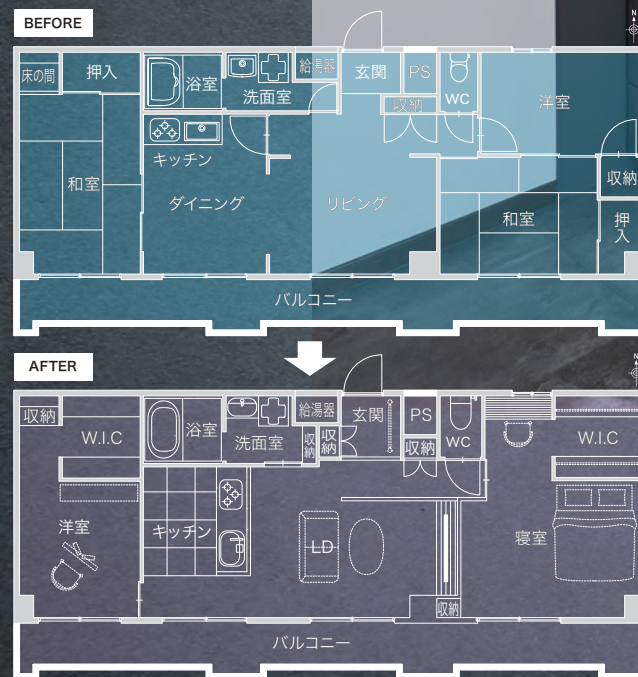

リノベーション 事例見学&相談会

ひとつ先のリフォーム品質

- 使いやすくとまった収納
- 開放感のあるキッチン
- すっきりした天井
- 家具配置しやすいレイアウト

様々なアイデアを随所に施しています。
ぜひご覧ください。

Renovation
Model Room

Izumi, Higashi-ku, nagoya-shi, Aichi

場所 東区 泉モデルルーム

日時 今週土日 見学・相談は予約制です

平日の相談も承ります

右記QRコードまたはお電話でご予約ください。
ご予約後、住所・駐車場などご連絡いたします。

〈ご予約・お問い合わせ/地下鉄鶴舞線「川名駅」より徒歩3分〉

アイシンリブラン 昭和店
☎ 0120-09-7220

名古屋市昭和区檀溪通2-29 ハースハウス1F
10:00~18:00 水曜・隔週火曜定休

リノベーションで叶える新しい暮らし
お客様の「好き」をカタチに、デザインします。

水回りの設備交換でも
他とはちょっと違う