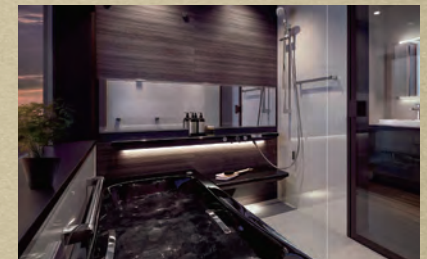

細部まで美しい
空間デザイン。

ワンランク上の人気設備を
割引価格でご提供いたします。
掲載は一例です。他のメーカー、シリーズもご相談ください。

LIXIL リシェル SI

TOTO ザ・クラッソ

*Design
Renovation*

TOTO シンラ

仕上がりの美しさ
を見て欲しい

職人の腕がいいのも自慢です。